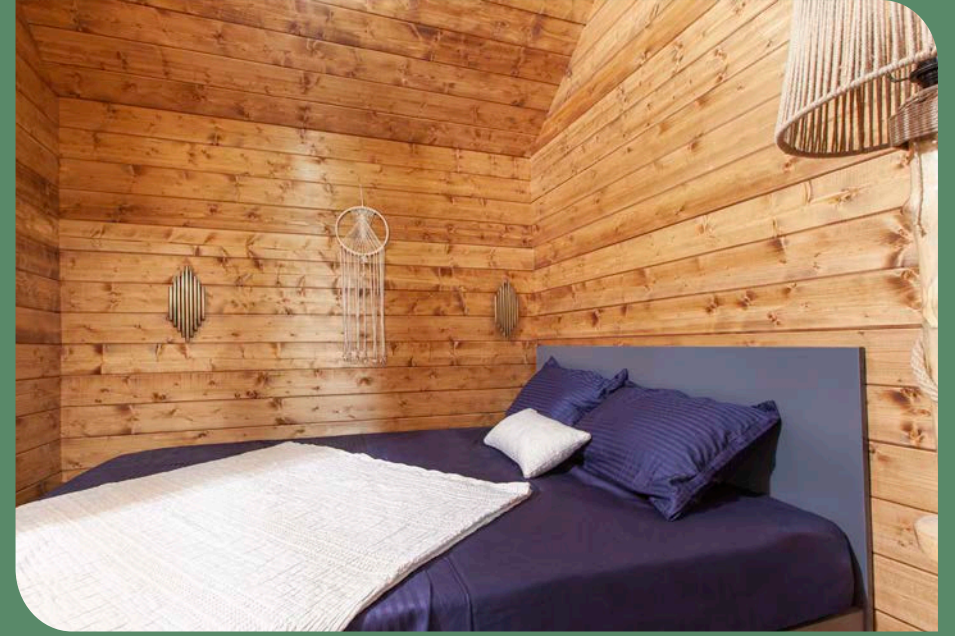

- Turkuaz Bella 62 cm klozet + rezervuar + kapak + iç takım
- Banyo duvarları suya ve darbeye dayanıklı 3 mm mermer desenli dekopan
- Eca spylos lavabo batarya
- Duşakabin+duş sistemi+sürgülü duşakabin kapısı+batarya
- Avizeler, yatak başı aplik ve spot aydınlatma
- 02-03 standartlarında üretilmiş galvanize edilmiş çelik şase
- 3 Kapaklı banyo dolabı gövdele mdf lam kapakları membran hazır kapak
- Sürgülü banyo kapısı