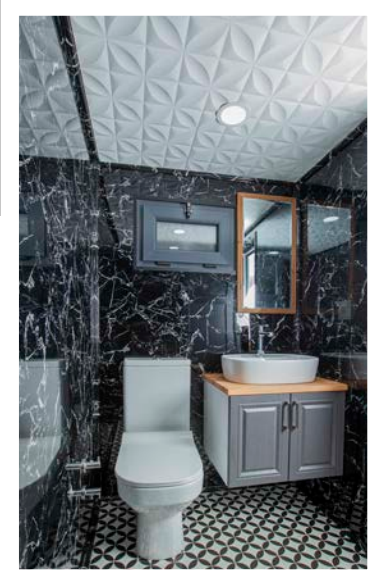

Turkuaz Bella 62 cm klozet + rezervuar + kapak + iç takım
Banyo duvarları suya ve darbeye dayanıklı 3 mm mermer desenli dekopan
ECA Spylos lavabo batarya
Duşakabin + duş sistemi + sürgülü duşakabin kapısı + batarya
Avizeler ve spot aydınlatma
Merdiven led aydınlatma
02-O3 standartlarında üretilmiş galvanize edilmiş çelik şase