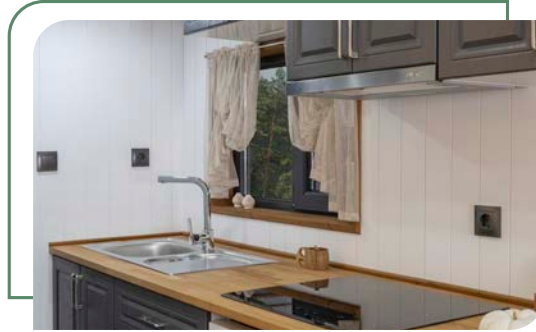

VISTA

Tiny House