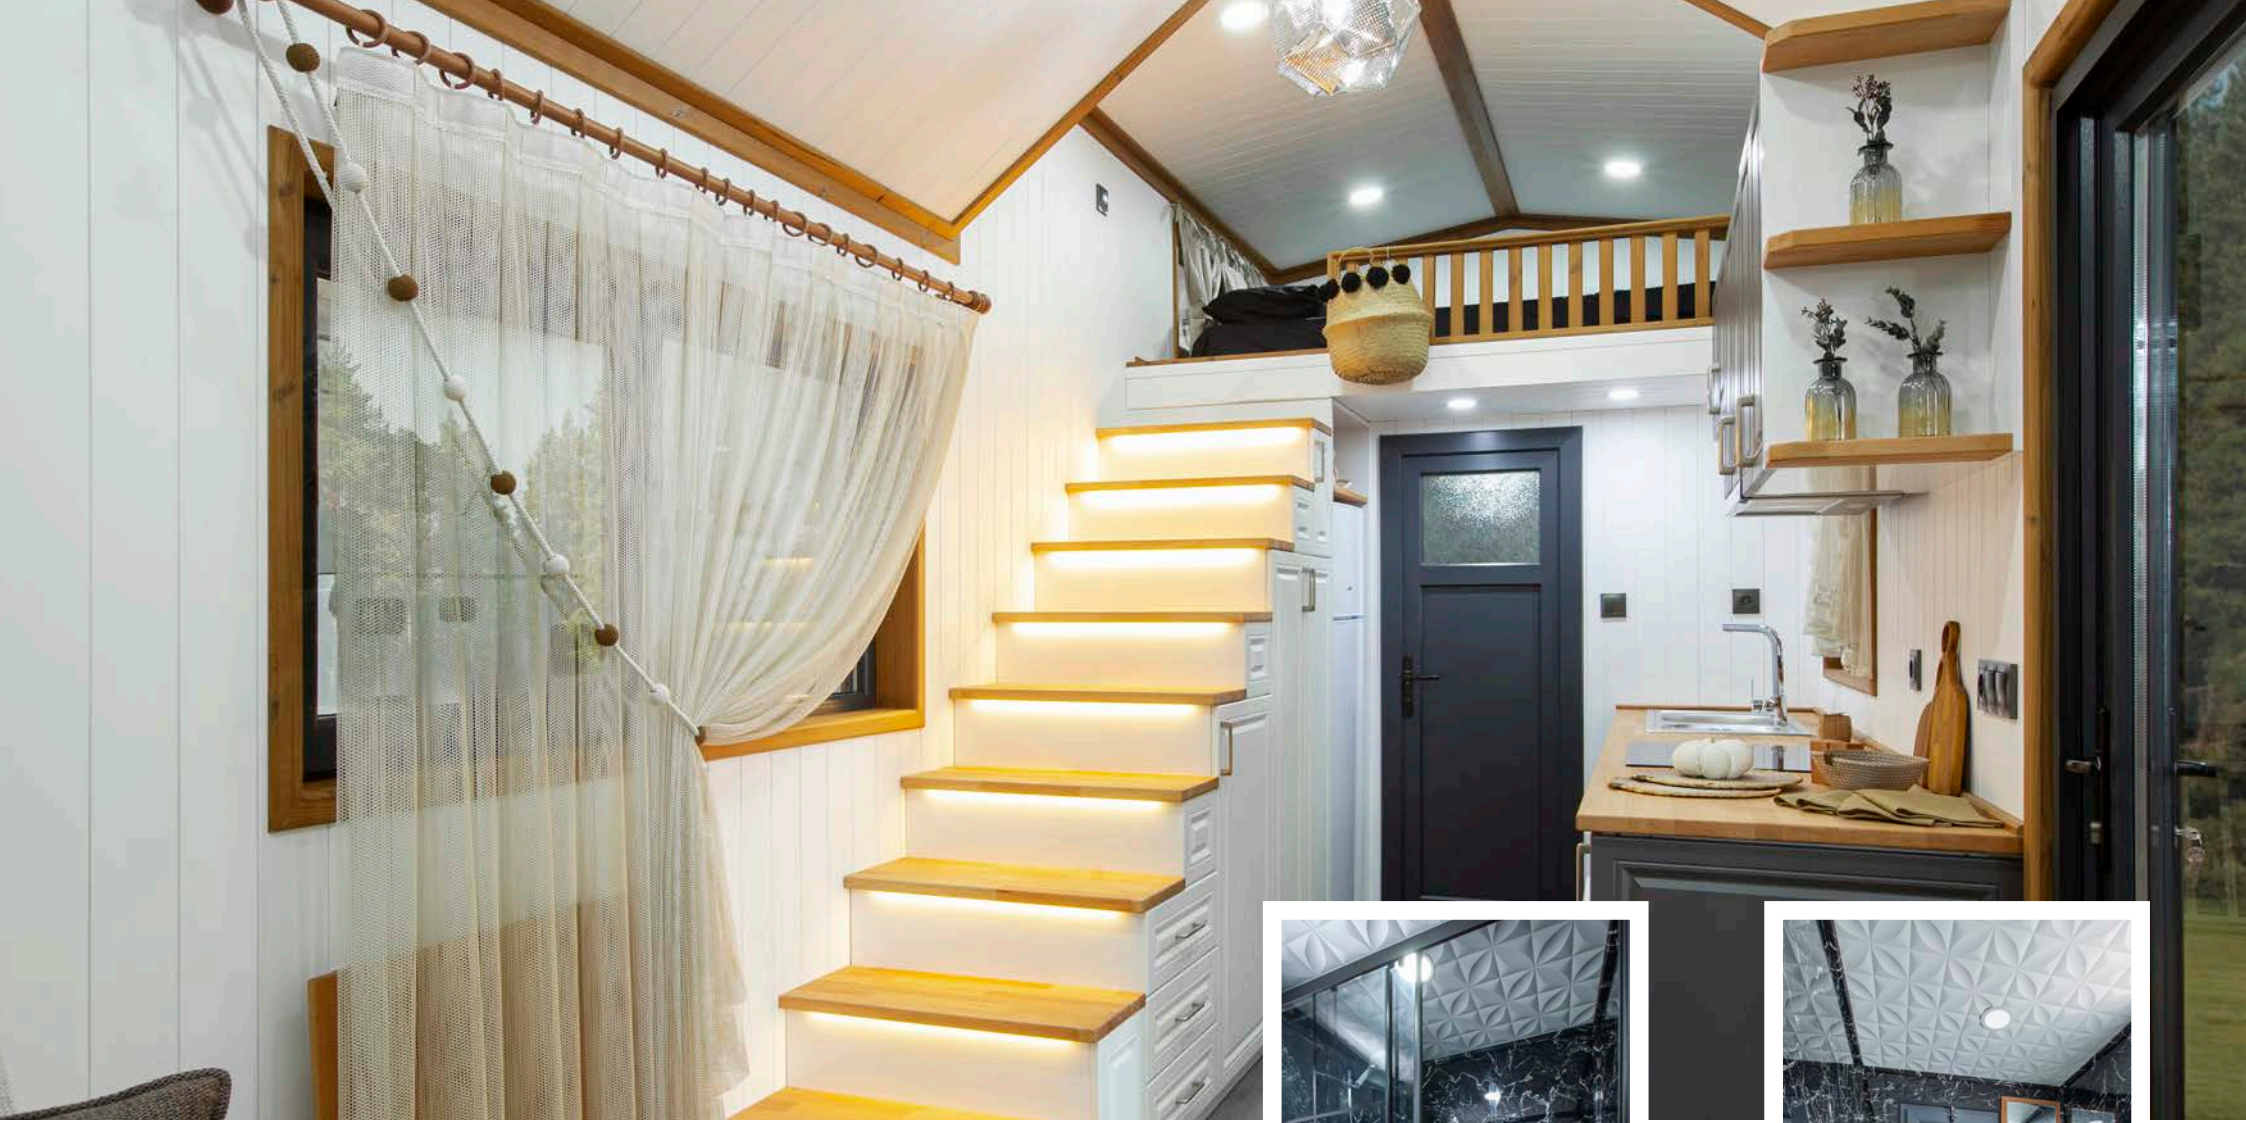

Turkuaz Bella 62 cm klozet + rezervuar + kapak + iç takım
Banyo duvarları suya ve darbeye dayanıklı 3 mm mermer desenli dekopan
ECA Spylos lavabo batarya
Duşakabin + duş sistemi + sürgülü duşakabin kapısı + batarya
Avizeler ve spot aydınlatma
Merdiven led aydınlatma
02-O3 standartlarında üretilmiş galvanize edilmiş çelik şase