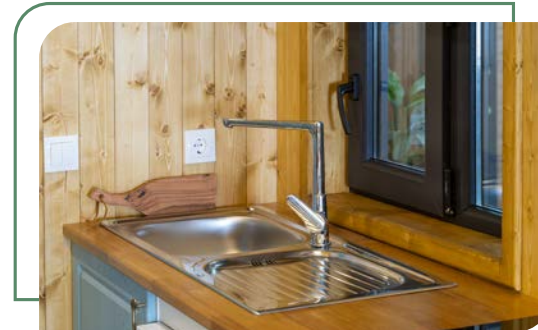

NEST

Tiny House

- ECA Spylos lavabo batarya
- Tezgah üstü çanak lavabo
- Teka marka 60 cm vitro seramik ocak elektrikli
- Teka marka paslanmaz çelik evye
- Eviye bataryası krom
- Teka marka paslanmaz çelik aspiratör + karbon filtre
- Mobilyalarda gövdele MDFLAM kapakları membran hazır kapak

20