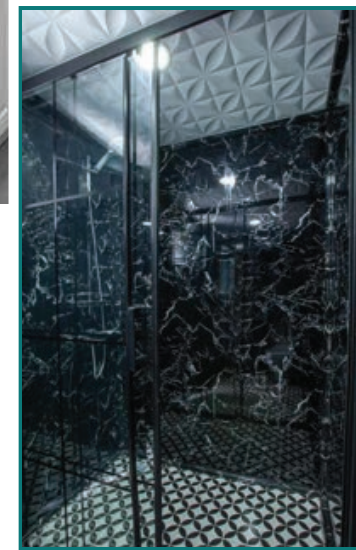

Turkuaz Bella 62 cm klozet + rezervuar + kapak + iç takım
Banyo duvarları suya ve darbeye dayanıklı 3 mm mermer desenli dekopan
ECA Spylos lavabo batarya
Duşakabin + duş sistemi + sürgülü duşakabin kapısı + batarya
Avizeler ve spot aydınlatma
Merdiven led aydınlatma
02-03 standartlarında üretilmiş galvanize edilmiş çelik şase