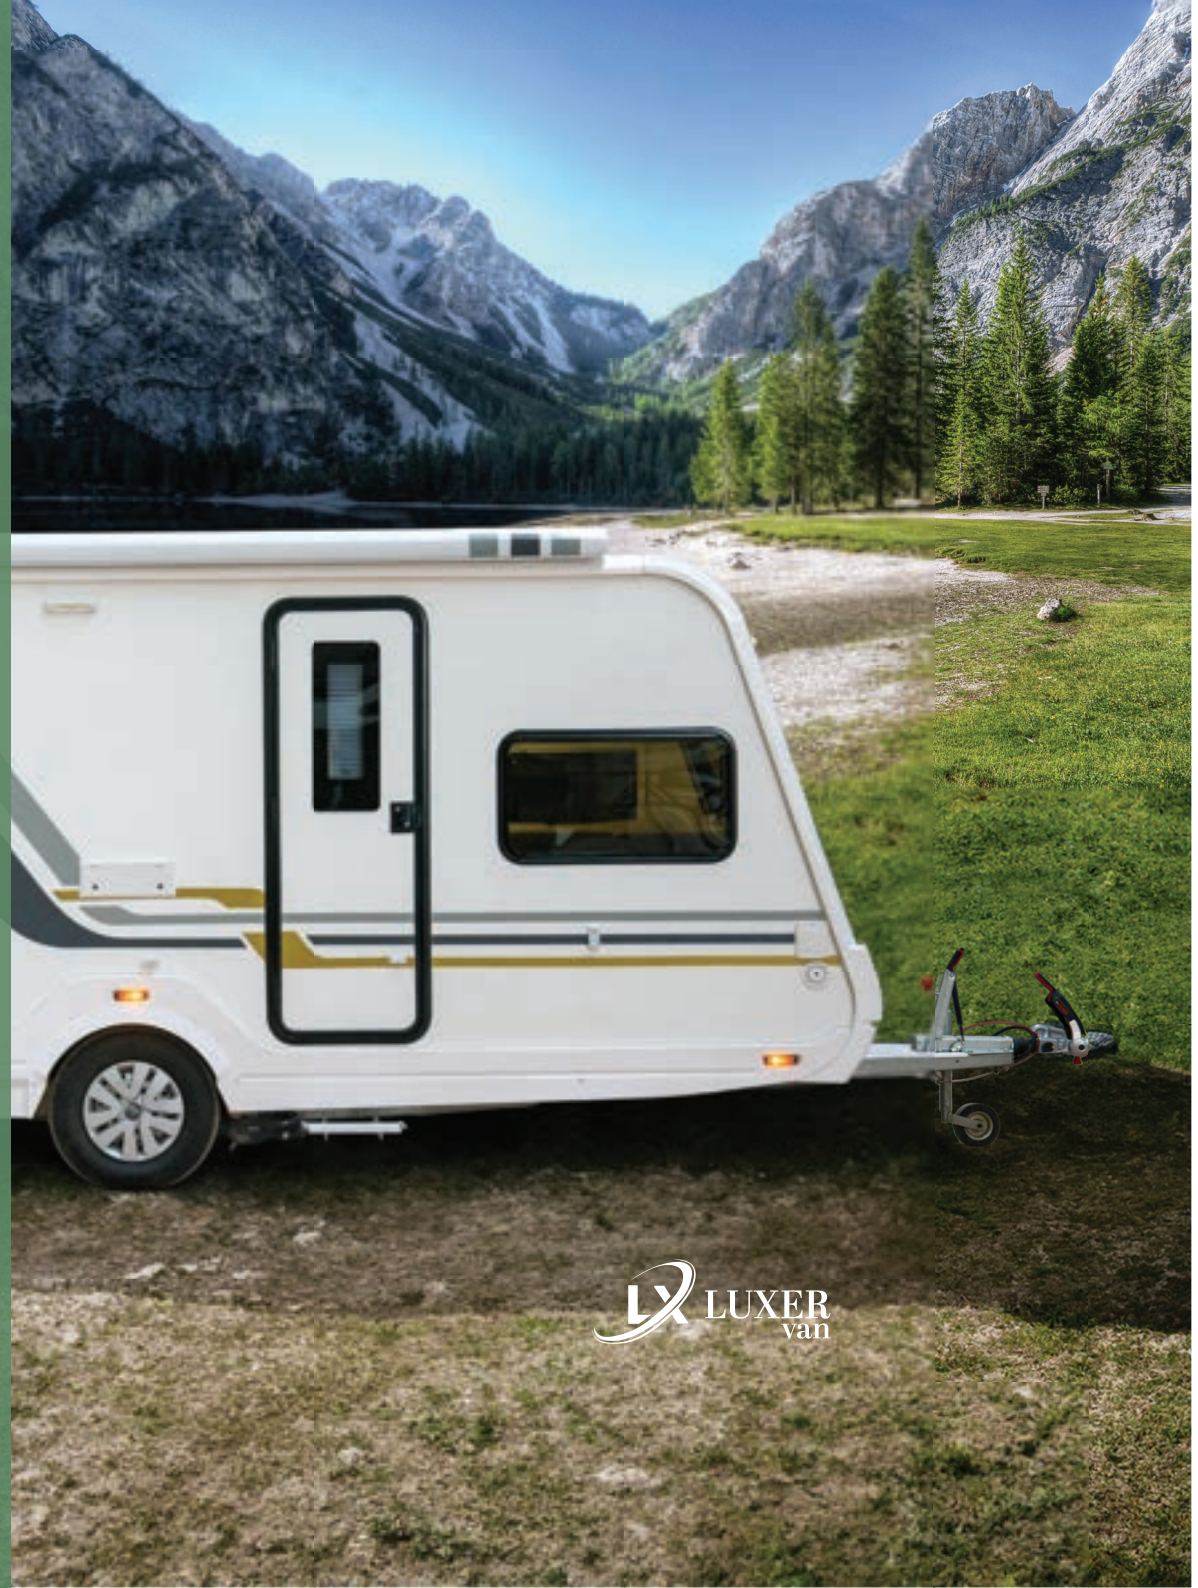

Su Sistemi

Monocontrol CS gas güvenlik seti
Manifold valf (VK3-8) üçlü gaz vanası
Dedantör gaz regülatörü
City water (şebeke su bağlantı noktası)
İthal kilitli su dolum ağızı
100 litre temiz su tankı
İthal Hidrafor su pompası
Gıdaya uygun su tesisatı
Sıcak ve soğuktan koruma için izalasyon kılıfları
Mutfakta, lavaboda ve banyoda sıcak-soğuk su tesisatı
Spiralli mutfak musluğu
Tesisattaki basıncı gösteren Nanometre

Elektrik ve Aydınlatma

Yanmaz kablolar kullanılan 12 ve 220 elektrik tesisatı
Tüm kabloları gizleyen kablo kanalları
CBE kontrol paneli
Tente altı led aydınlatma
Gün ışığı özel üretim iç led aydınlatmalar
İthal dokunmatik banyo aydınlatması
Mutfak dış beslemeli 220v priz
Yatak başı aplikler
Tavanda RGB ve spotlardan oluşan ambiyans aydınlatma
Kapı girişi zemin aydınlatma

Ortam Isıtıcı

Truma S3004 ortam gazlı ısıtıcı

Su Isıtıcı

Truma boiler 10L gazlı ısıtıcı

Hareket sistemi

Truma mover smart M

LX LUXER
van