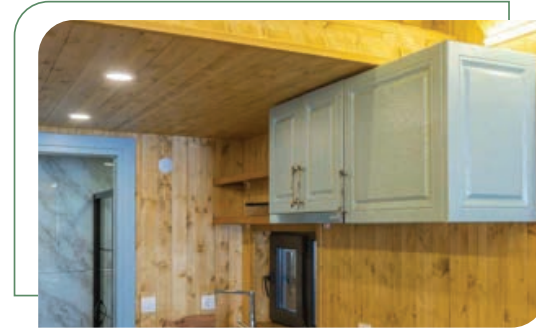

NEST

Tiny House

- ECA Spylos lavabo batarya
- Tezgah üstü çanak lavabo
- Teka marka 60 cm vitro seramik ocak elektrikli
- Teka marka paslanmaz çelik evye
- Eviye bataryası krom
- Teka marka paslanmaz çelik aspiratör + karbon filtre
- Mobilyalarda gövdele MDFLAM kapakları membran hazır kapak