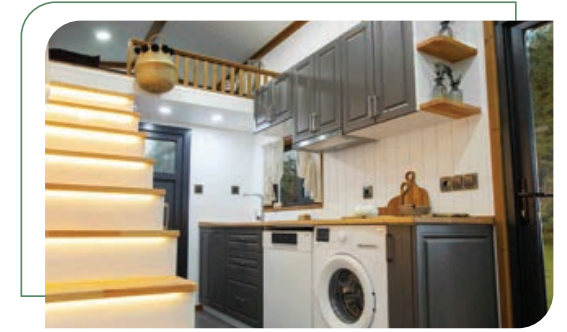

VISTA

Tiny House

- ECA Spylos lavabo batarya
- Tezgah üstü çanak lavabo
- Teka marka 60 cm vitro seramik ocak elektrikli
- Teka marka paslanmaz çelik evye
- Eviye bataryası krom
- Teka marka paslanmaz çelik aspiratör + karbon filtre
- Mobilyalarda gövdele MDFLAM kapakları membran hazır kapak