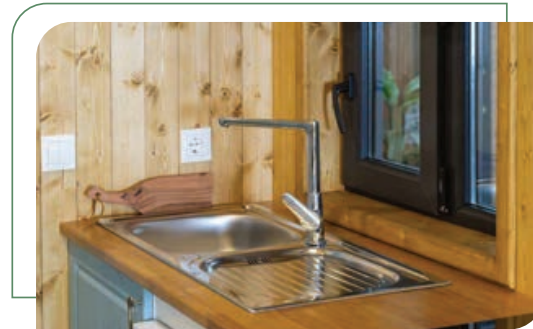

NEST

Tiny House

- ECA Spylos lavabo batarya
- Tezgah üstü çanak lavabo
- Teka marka 60 cm vitro seramik ocak elektrikli
- Teka marka paslanmaz çelik evye
- Eviye bataryası krom
- Teka marka paslanmaz çelik aspiratör + karbon filtre
- Mobilyalarda gövdele MDFLAM kapakları membran hazır kapak