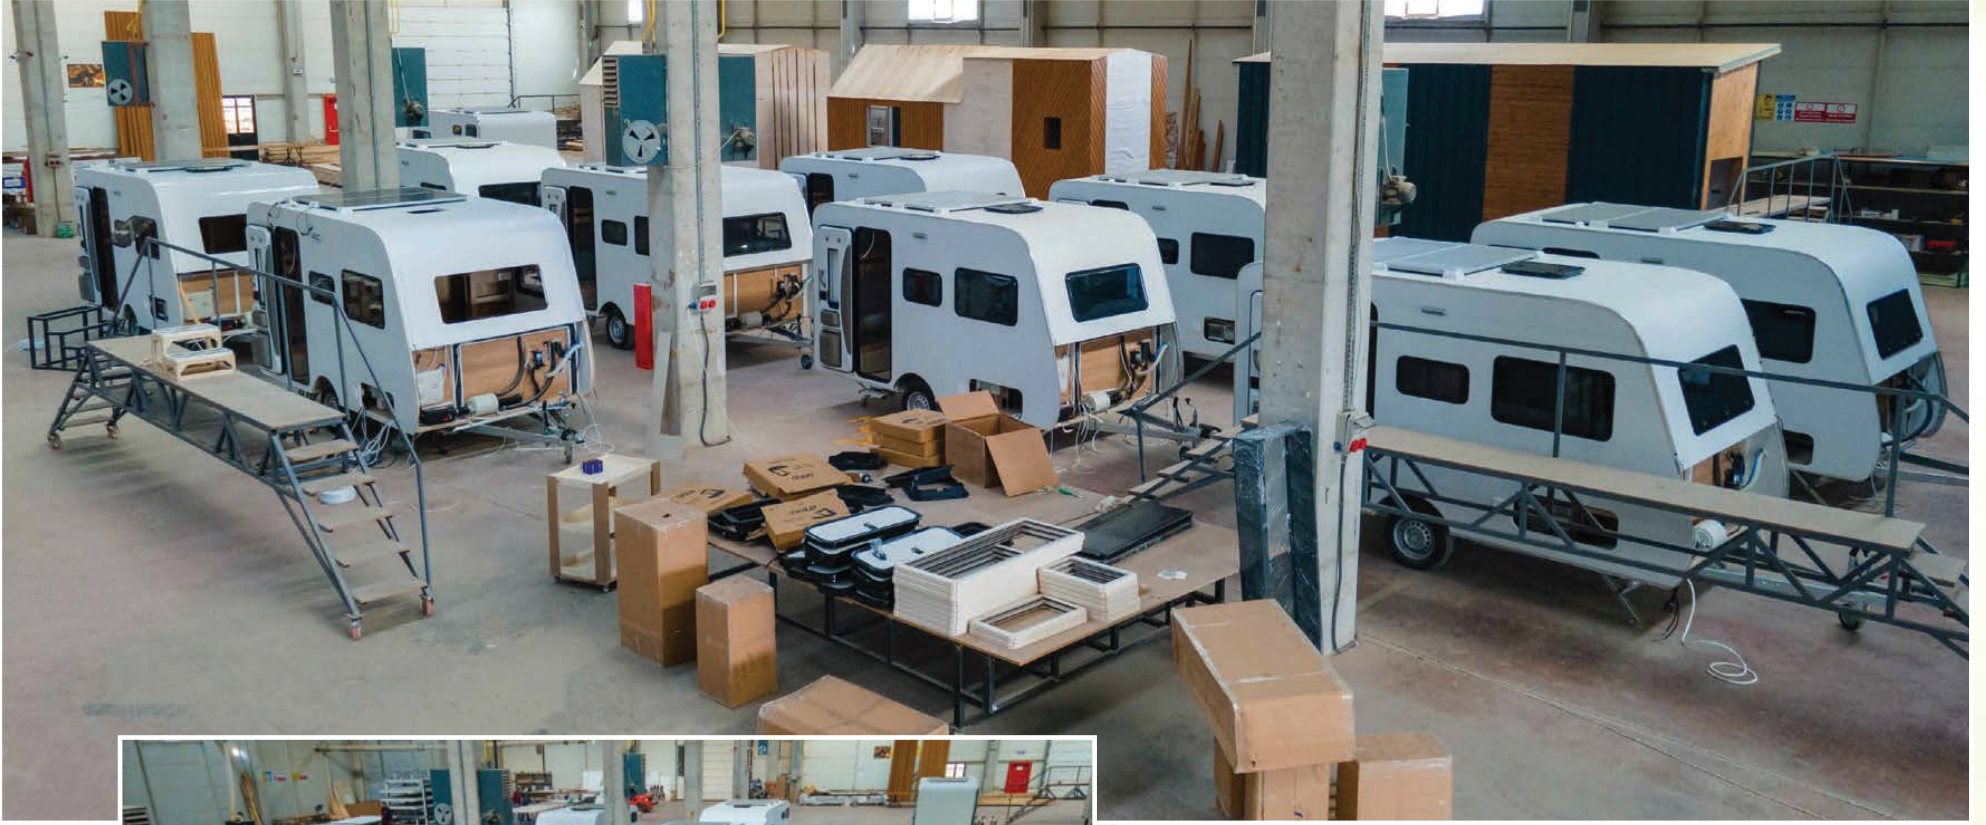

**İstediđin yerde
istediđin zaman**
Evin hep yanında

LX LUXER
van