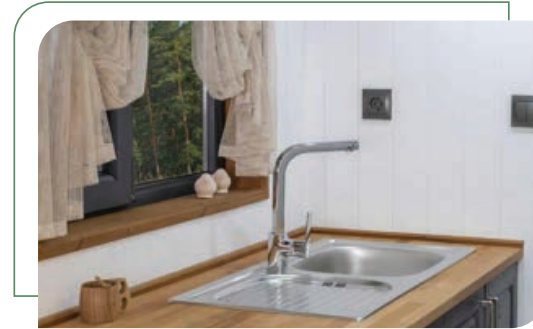

VISTA

Tiny House

- ECA Spylos lavabo batarya
- Tezgah üstü çanak lavabo
- Teka marka 60 cm vitro seramik ocak elektrikli
- Teka marka paslanmaz çelik evye
- Eviye bataryası krom
- Teka marka paslanmaz çelik aspiratör + karbon filtre
- Mobilyalarda gövdele MDFLAM kapakları membran hazır kapak