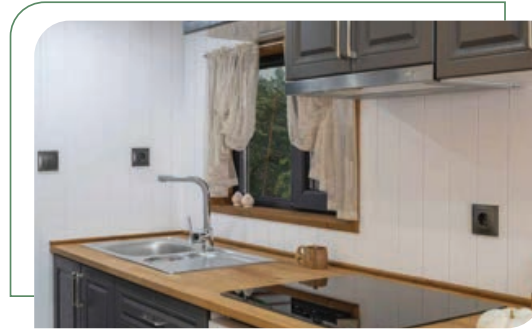

VISTA

Tiny House

- ECA Spylos lavabo batarya
- Tezgah üstü çanak lavabo
- Teka marka 60 cm vitro seramik ocak elektrikli
- Teka marka paslanmaz çelik evye
- Eviye bataryası krom
- Teka marka paslanmaz çelik aspiratör + karbon filtre
- Mobilyalarda gövdele MDFLAM kapakları membran hazır kapak