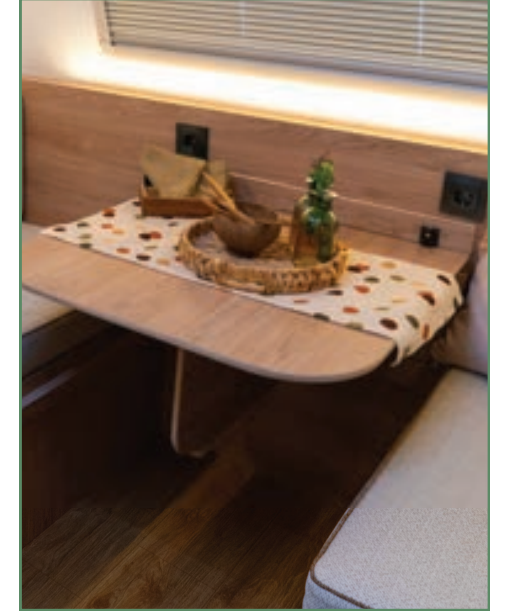

Güneş Paneli

205 w monokristal güneş paneli (2 Adet)
200 ah jel akü
1000 w tamsinüs ups invertör
MPPT